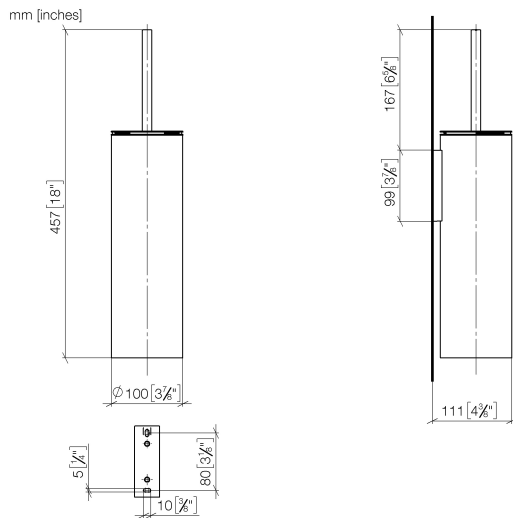

83 910 979

- tête de brosse noir mat
- largeur 100 mm
- hauteur 456 mm
- saillie 110 mm

S'adapte aux gammes suivantes : MADISON,
MEM, TARA, CL.1, LISSÉ, VAIA, META,
CYO

	Platine brossé	83 910 979-06
	Chrome	83 910 979-00
	Platine	83 910 979-08
	Dark Chrome	83 910 979-19
	Or clair	83 910 979-26
	Or clair brossé	83 910 979-27
	Laiton brossé (Or 23cts)	83 910 979-28
	Noir mat	83 910 979-33
	Bronze brossé	83 910 979-42
	Champagne brossé (Or 22cts)	83 910 979-46
	Chrome brossé	83 910 979-93
	Dark Platinum brossé	83 910 979-99

83 910 979

83 910 979

Les pièces pour les
autres finitions
peuvent être
trouvées ici : Chrome

Liste des pièces de rechange

N°	Article Numéro	Désignation	Fréquence de montage	Délai de livraison
1	90 20 97 505 01-06	poignée	1	10
2	90 18 50 601 00 90	brosse	1	2
3	08 18 40 524 90	élément insérable	1	2
4	90 30 30 014 00 90	vis	1	2
5	08 23 01 503-06	boîtier	1	10
6	05 30 31 025 00 90	set de fixation	2	2
7	05 18 40 287 00 90	patte de fixation	1	2