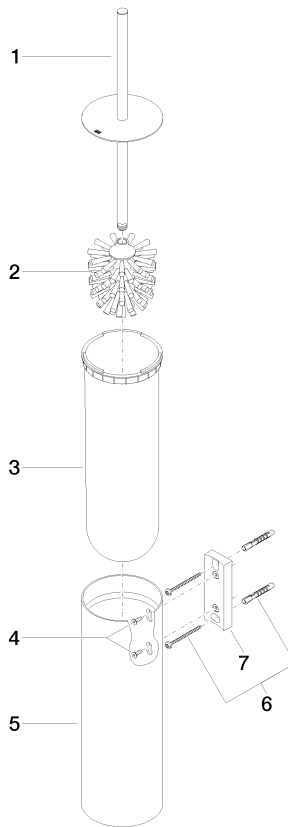

83 910 979

- tête de brosse noir mat
- largeur 100 mm
- hauteur 456 mm
- saillie 110 mm

S'adapte aux gammes suivantes : MADISON,
MEM, TARA, CL.1, LISSÉ, VAIA, META,
CYO

	Platine brossé	83 910 979-06
	Chrome	83 910 979-00
	Platine	83 910 979-08
	Dark Chrome	83 910 979-19
	Or clair	83 910 979-26
	Or clair brossé	83 910 979-27
	Laiton brossé (Or 23cts)	83 910 979-28
	Noir mat	83 910 979-33
	Bronze brossé	83 910 979-42
	Champagne brossé (Or 22cts)	83 910 979-46
	Chrome brossé	83 910 979-93
	Dark Platinum brossé	83 910 979-99

83 910 979

83 910 979

Les pièces pour les
autres finitions
peuvent être
trouvées ici : Chrome

Liste des pièces de rechange

N°	Article Numéro	Désignation	Fréquence de montage	Délai de livraison
1	90 20 97 505 01-06	poignée	1	10
2	90 18 50 601 00 90	brosse	1	2
3	08 18 40 524 90	élément insérable	1	2
4	90 30 30 014 00 90	vis	1	2
5	08 23 01 503-06	boîtier	1	10
6	05 30 31 025 00 90	set de fixation	2	2
7	05 18 40 287 00 90	patte de fixation	1	2